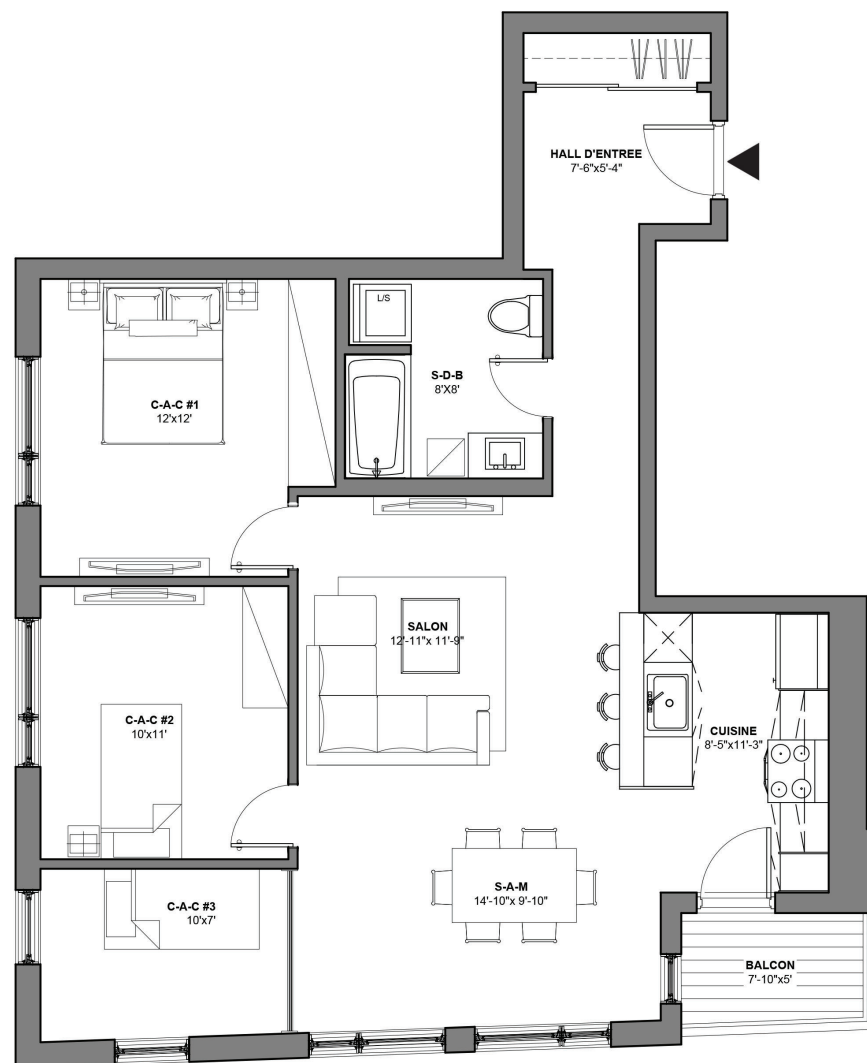

LE ROSEMONT

2651 rue Beaubien Est | Montreal

rue Beaubien

unité 201

Superficie totale :: 1019 pi²

Terrasse :: 38 pi²

Ce dessin est une représentation artistique. Se référer au promoteur pour les inclusions et les exclusions.

Ce dessin est préliminaire.

Les dimensions sont approximatives et assujetties à changement sans préavis. Les superficies sont calculées aux faces externes des murs extérieurs et au centre des murs mitoyens. Les pieds carrés exacts seront calculés par l'arpenteur. Les meubles et les aménagements qui y figurent sont montrés à titre indicatif seulement.