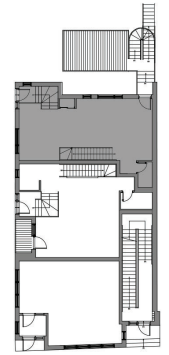

LE ROSEMONT

2651 rue Beaubien Est | Montreal

rue Beaubien

unité 102

sur 2 niveaux

Niveau 0 ::	625 pi ²
Niveau 1 ::	643 pi ²
Superficie totale ::	1 268 pi ²
Terrasse ::	160 pi ²

Ce dessin est une représentation artistique. Se référer au promoteur pour les inclusions et les exclusions.

Ce dessin est préliminaire.

Les dimensions sont approximatives et assujetties à changement sans préavis. Les superficies sont calculées aux faces externes des murs extérieurs et au centre des murs mitoyens. Les pieds carrés exacts seront calculés par l'arpenteur. Les meubles et les aménagements qui y figurent sont montrés à titre indicatif seulement.