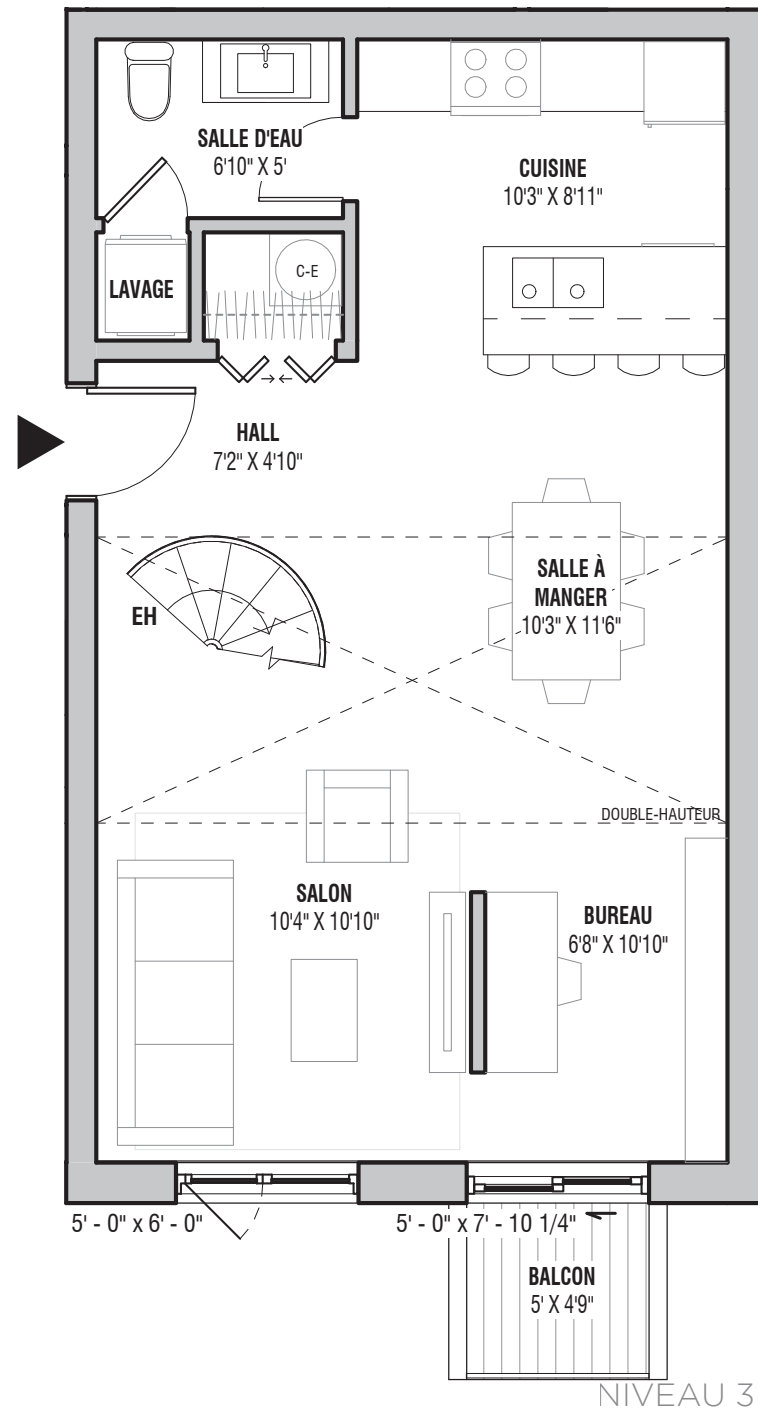

le beaudry 2

1450 rue Beaudry | Montréal

rue Beaudry

unité 303

sur 2 niveaux

Niveau 3 ::	620 pi ²
Mezzanine ::	185 pi ²
Superficie totale	805 pi ²
Espace double-hauteur ::	171 pi ²
Terrasse ::	146 pi ²
Balcon ::	24 pi ²

Ce dessin est une représentation artistique. Se référer au promoteur pour les inclusions et les exclusions.

Ce dessin est préliminaire.

Les dimensions sont approximatives et assujetties à changement sans préavis. Les superficies sont calculées aux faces externes des murs extérieurs et au centre des murs mitoyens. Les pieds carrés exacts seront calculés par l'arpenteur. Les meubles et les aménagement qui y figurent sont montrés à titre indicatif seulement.

5 10 20