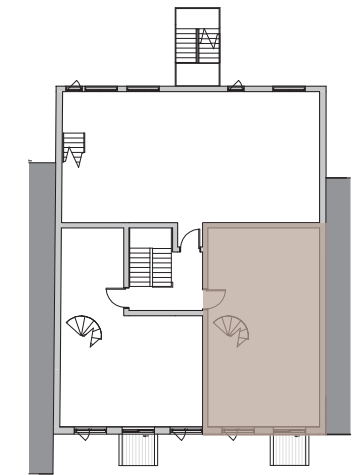

le beaudry 2

1450 rue Beaudry | Montréal

rue Beaudry

unité 303

sur 2 niveaux

Niveau 3 ::	620 pi ²
Mezzanine ::	185 pi ²
Superficie totale	805 pi ²
Espace double-hauteur ::	171 pi ²
Terrasse ::	146 pi ²
Balcon ::	24 pi ²

Ce dessin est une représentation artistique. Se référer au promoteur pour les inclusions et les exclusions.

Ce dessin est préliminaire.

Les dimensions sont approximatives et assujetties à changement sans préavis. Les superficies sont calculées aux faces externes des murs extérieurs et au centre des murs mitoyens. Les pieds carrés exacts seront calculés par l'arpenteur. Les meubles et les aménagement qui y figurent sont montrés à titre indicatif seulement.