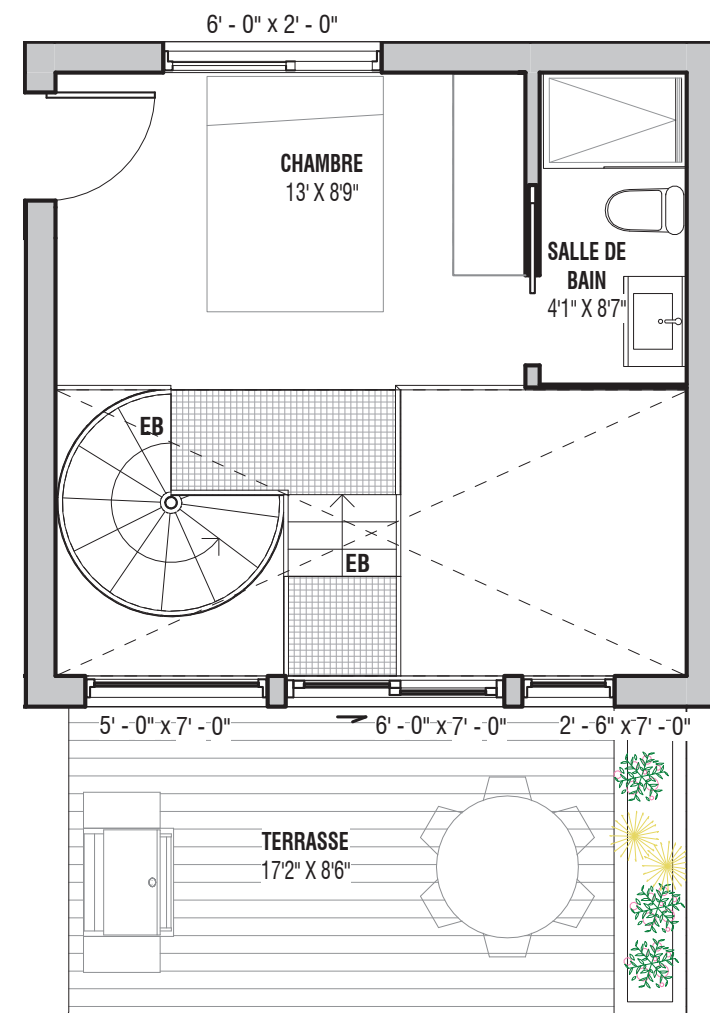

le beaudry 2

1450 rue Beaudry | Montréal

rue Beaudry

unité 303

sur 2 niveaux

Niveau 3 ::	620 pi ²
Mezzanine ::	185 pi ²
Superficie totale	805 pi ²
Espace double-hauteur ::	171 pi ²
Terrasse ::	146 pi ²
Balcon ::	24 pi ²

Ce dessin est une représentation artistique. Se référer au promoteur pour les inclusions et les exclusions.

Ce dessin est préliminaire.

Les dimensions sont approximatives et assujetties à changement sans préavis. Les superficies sont calculées aux faces externes des murs extérieurs et au centre des murs mitoyens. Les pieds carrés exacts seront calculés par l'arpenteur. Les meubles et les aménagement qui y figurent sont montrés à titre indicatif seulement.

5 10 20